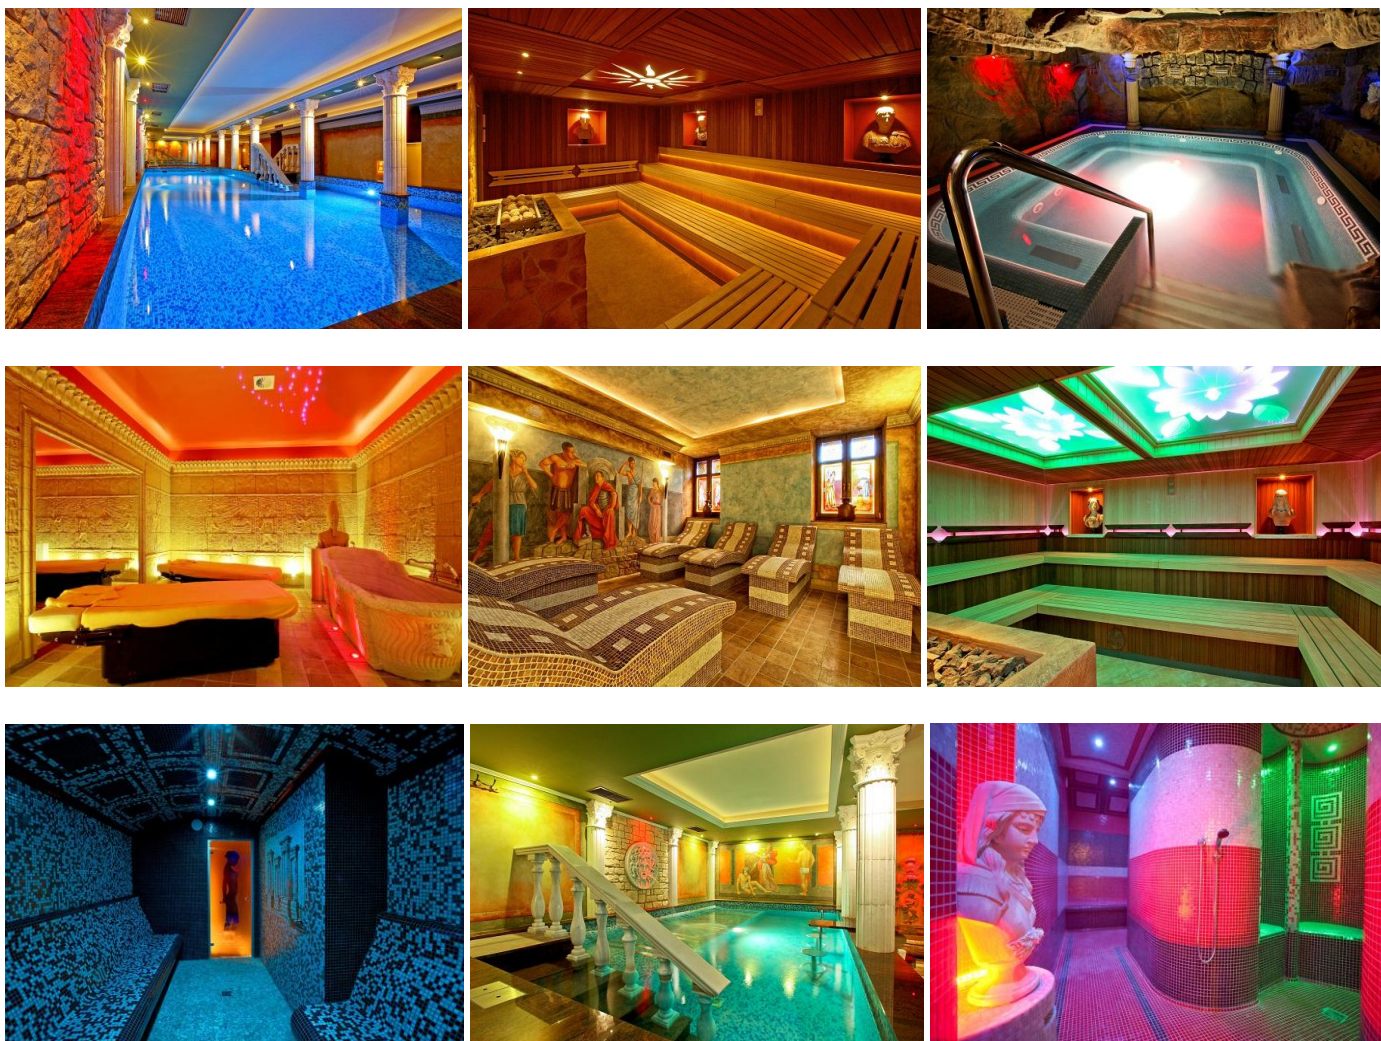

Najwięcej gości odwiedza Pałac Saturna ze względu na wyjątkowy obiekt jakim są **Termy Rzymskie – Świątynia Zdrowia i Energii**, w którym mogą skorzystać z dobroczynnego działania niezliczonej ilości saun, term, basenów. To unikalne w Polsce miejsce odbudowane w oparciu o starożytne ryciny Term z Pompei.

To jedyne takie miejsce gdzie można oddać się rozmyśleniom i medytacjom w niepowtarzalnym klimacie spokoju, ciszy i wypoczynku. Na gości czeka – **Świątynia Słońca, Basen z przeciwprądem, Basen z leżankami masującymi, Grota Termalna, Świątynia Kleopatry, Świątynia Wody, Frygidarium, 10 saun i łaźni (w tym łaźnia błotna, kwiatowa, ziołowa, Sauna Kleopatry, Sauna Wrażeń, Sauna Cezara, tęźnia termalna) oraz Centrum Wellness & SPA** z niezliczoną ilością relaksujących i odmładzających zabiegów, kąpiele i masaży. Orz część zewnętrzna – basen, zielone tarasy, piaszczysta plaża oraz największa w Europie sauna zewnętrzna – **Świątynia Saturna**.

Mnogość i unikalność tych atrakcji przyciąga gości z całej Polski, a także z zagranicy. Jest to więc świetne miejsce dla Państwa na otworzenie kompatybilnej z naszą działalnością.

Zapraszamy do współpracy
Leszek Pustułka
Tel. 501 252 950