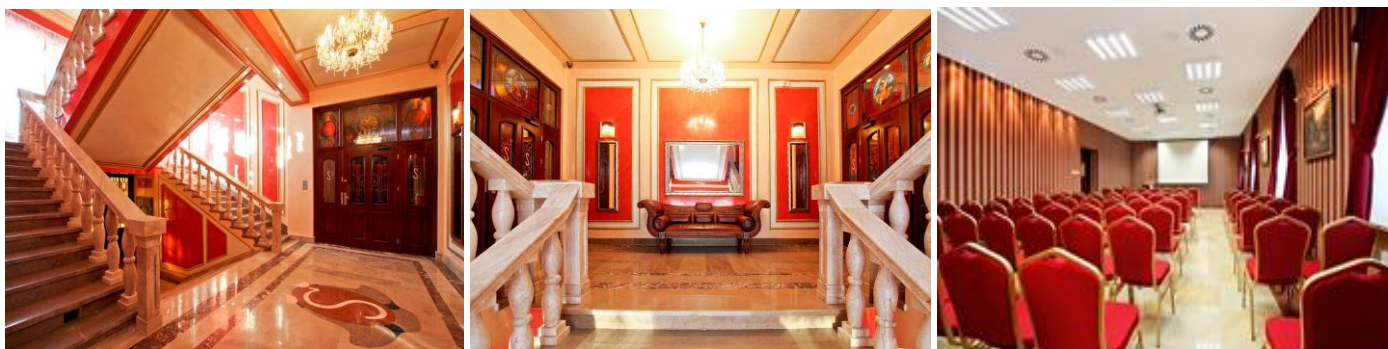

Oferta Pałacu Saturna na wynajem powierzchni pod Klinikę medycyny estetycznej. Najlepsza lokalizacja na tego typu działalność na Śląsku.

Pałac Saturna oraz znajdujące się w nim Termy Rzymskie to dynamicznie rozwijający się obiekt o niebagatelnej architekturze i wystroju, cieszący się ogromną popularnością, w dość krótkim czasie obrośnięty sławą. W jego wnętrzach gościły już nie tylko znane osobistości związane ze sztuką, filmem oraz muzyką, ale także klienci biznesowi przybywający z różnych regionów Polski oraz z zagranicy. Goście chwalą sobie komfort oraz chwile relaksu spędzone na zabiegach w centrum Wellness & SPA. Często mimo mnogiej oferty czują niedosyt.

Oferujemy pomieszczenia o różnym metrażu, który łącznie wynosi ponad 450m². Do dyspozycji oddajemy część budynku z oddzielnym wejściem od strony ulicy. Istnieje również możliwość wynajęcia części pomieszczeń na pierwszym piętrze, która byłaby idealna na biura administracyjne. Wszystkie pomieszczenia wykonane są z najwyższej jakości materiałów. Zaraz przed wejściem głównym do proponowanych pomieszczeń znajduje się parking.

Parter Budynku, z osobnym wejściem, możliwość wynajęcia w całości - 370 m²

Piętro I - możliwość wynajmu zaznaczonej powierzchni 80 m²

Ponadto Pałac Saturna posiada ponad 250 m² przestrzeni Centrum Konferencyjnego w 6 wszechstronnych, bogato wyposażonych audiowizualnie, klimatyzowanych salach, które byłyby idealnym miejscem na przeprowadzanie szkoleń, seminariów i wszelkiego rodzaju spotkań.

*W Pałacu Saturna znajduje się również kompleks 11 przestronnych, komfortowo urządzonych i w pełni wyposażonych **Apartamentów**, z których każdy został zaaranżowany w innym stylu i kolorystyce. Wystrój i harmonia pokoi, daje poczucie przytulności i komfortu. Państwa klienci mogliby więc przyjeżdżać z innych regionów Polski, nie tylko Śląska.*