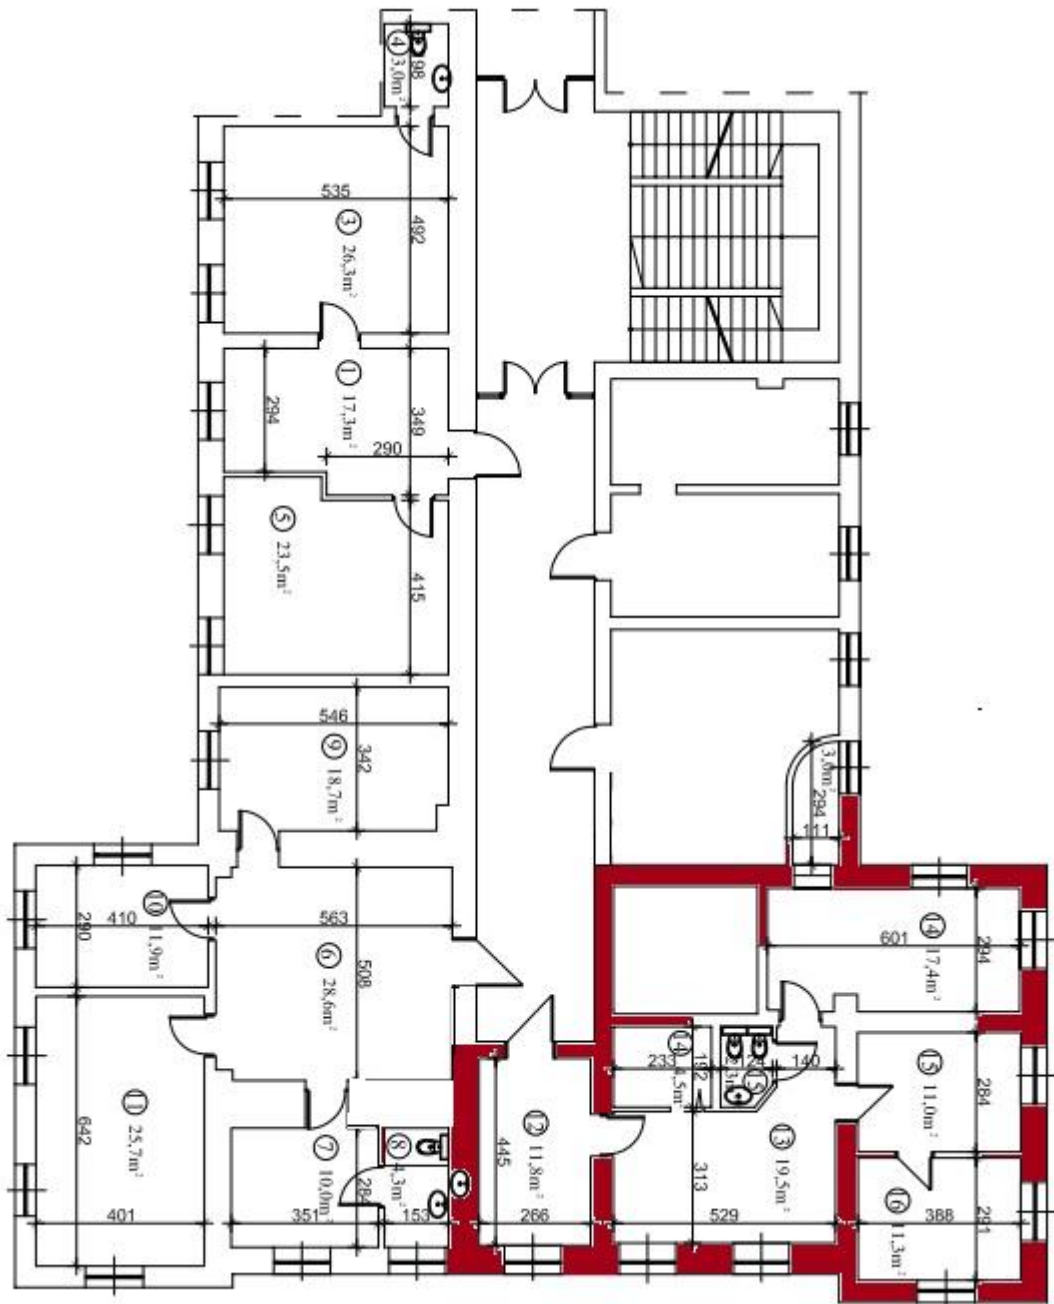

Oferujemy pomieszczenia o różnym metrażu, który łącznie wynosi ponad 450m². Do dyspozycji oddajemy część budynku z oddzielnym wejściem od strony ulicy. Istnieje również możliwość wynajęcia części pomieszczeń na pierwszym piętrze, która byłaby idealna na biura administracyjne. Wszystkie pomieszczenia wykonane są z najwyższej jakości materiałów. Zaraz przed wejściem głównym do proponowanych pomieszczeń znajduje się parking.

Parter Budynku, z osobnym wejściem, możliwość wynajęcia w całości - 370 m²

Piętro I - możliwość wynajmu zaznaczonej powierzchni 80 m²

Ponadto Pałac Saturna posiada ponad 250 m² przestrzeni Centrum Konferencyjnego w 6 wszechstronnych, bogato wyposażonych audiowizualnie, klimatyzowanych salach, które byłyby idealnym miejscem na przeprowadzanie szkoleń, seminariów i wszelkiego rodzaju spotkań.